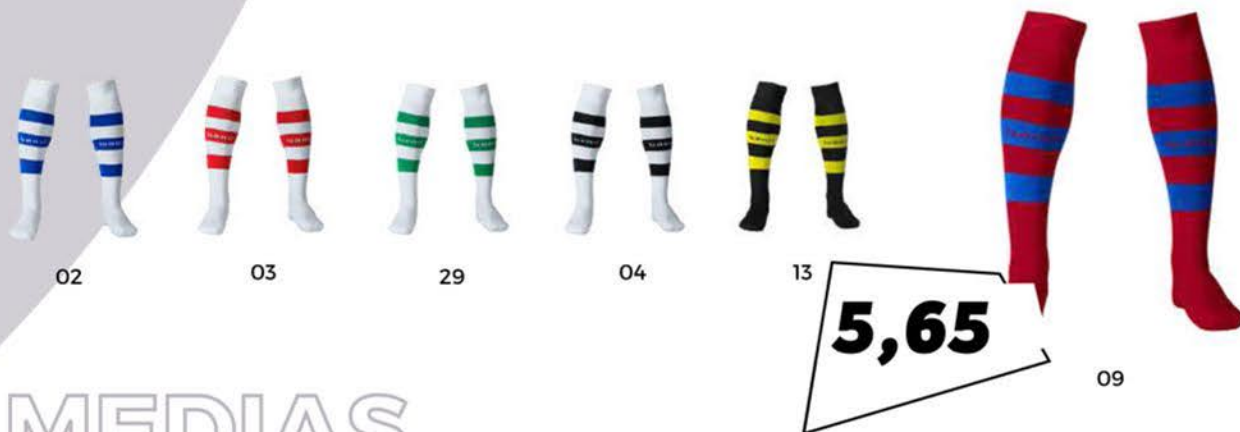

4,45

RUMBO

TIRO

Rizo interior. Goma antideslizante. Tallas S, M y L.

7,35

LISTADAS

Rizo interior. Goma antideslizante. Tallas S, M y L.

5,65